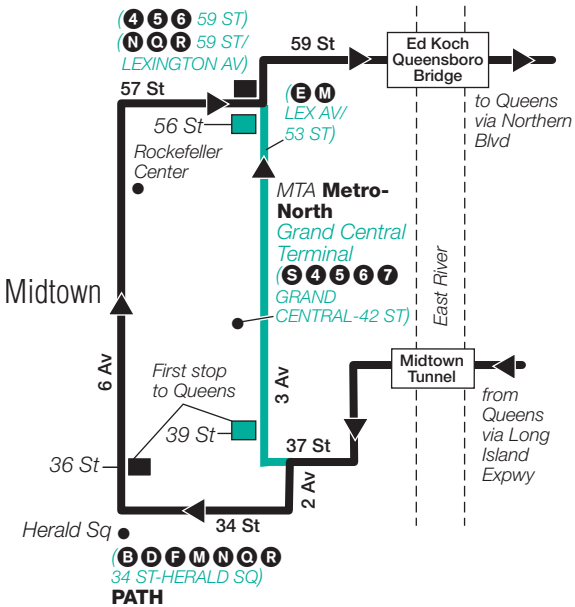

### Stops in Manhattan - 6 Av Service

#### Drop-Off Only

Whitestone Expwy Svc Rd & Linden Pl  
Whitestone Expwy Svc Rd & 25 Road  
138 St & 31 Rd\*  
28 Rd & 139 St\*  
28 Av & 141 St\*  
Union St & 26 Av\*  
Whitestone Expwy Svc Rd & 20 Av  
Whitestone Expwy Svc Rd & 14 Av  
14 Av & 147 St  
Cross Island Pkwy Svc Rd & Clintonville St  
160 St & Cross Island Pkwy  
Powells Cove Blvd & 162 St  
166 St & 9 Av  
Cross Island Pkwy Svc Rd & 201 St  
Cross Island Pkwy Svc Rd & Baybridge Development  
Bell Blvd & 212 St  
Bell Blvd & 16 Av  
Bell Blvd & 18 Av  
Bell Blvd & 23 Av  
211 St & 23 Av  
211 St & 18 Av  
18 Av & 212 St  
212 St & 15 Av

\* - Saturdays and Sundays only, served by QM20 on weekdays.

+ - Transfer to/from BxM18 Downtown service, Rush Hours with MetroCard only.

# Manhattan